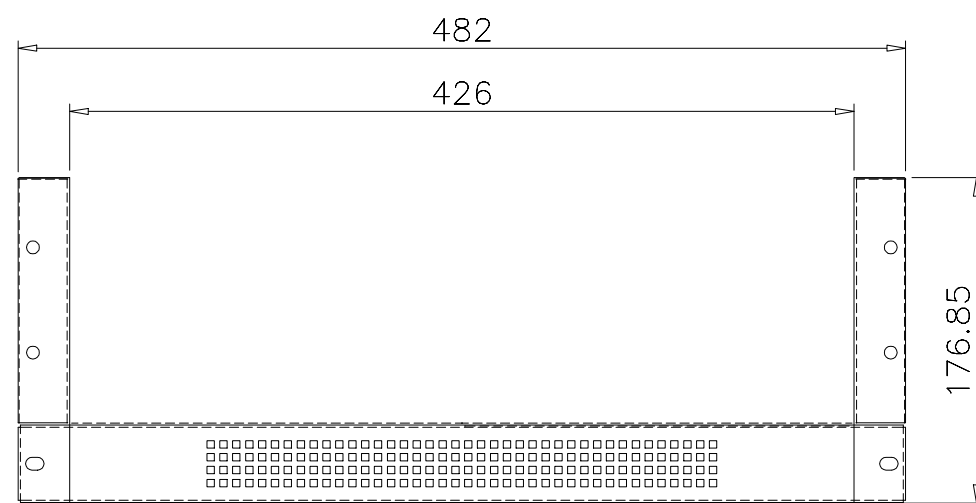

△	- -		
△	- -		
△	- -		

品名	SRM-W1	作成	2003.07.31
図番	SRM-W1	尺度	1:4
製図	設計	照査	<i>GANSUI Corp.</i>