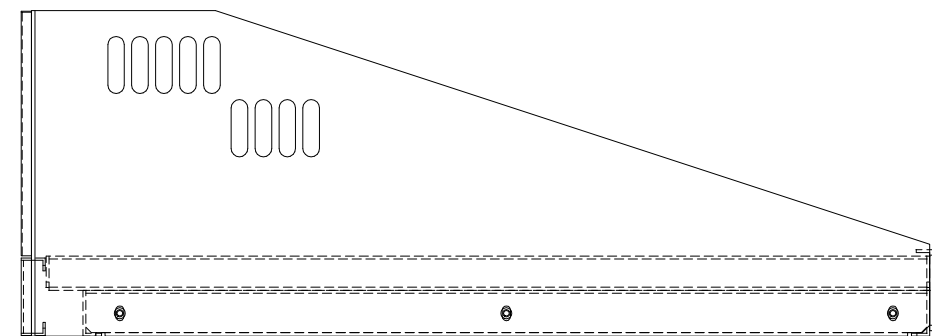

△	- -		
△	- -		
△	- -		

品名	SRM-W1	作成	2003.07.31
図番	SRM-W1	尺度	1:4
製図	設計	照査	<i>GANSUI Corp.</i>