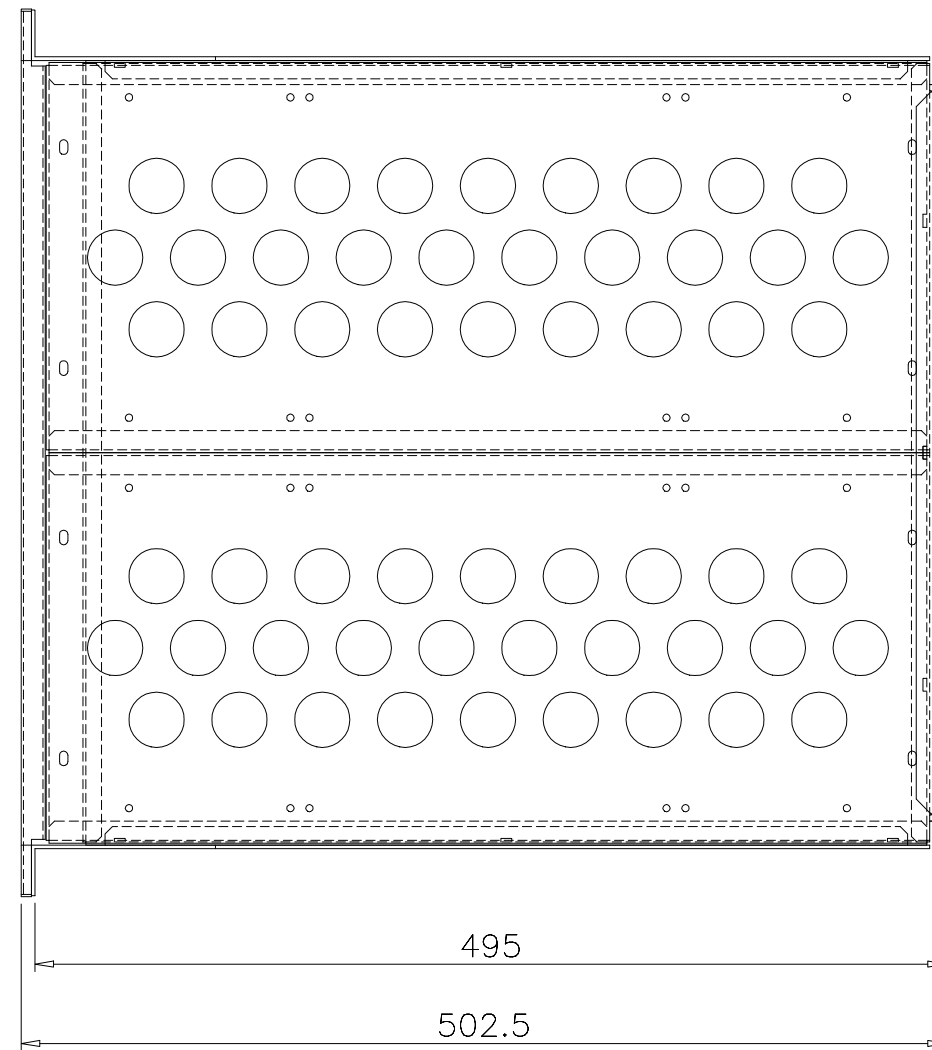

△	- -		
△	- -		
△	- -		

品名	SRM-W1	作成	2003.07.31
図番	SRM-W1	尺度	1:4
製図	設計	照査	<i>GANSUI Corp.</i>