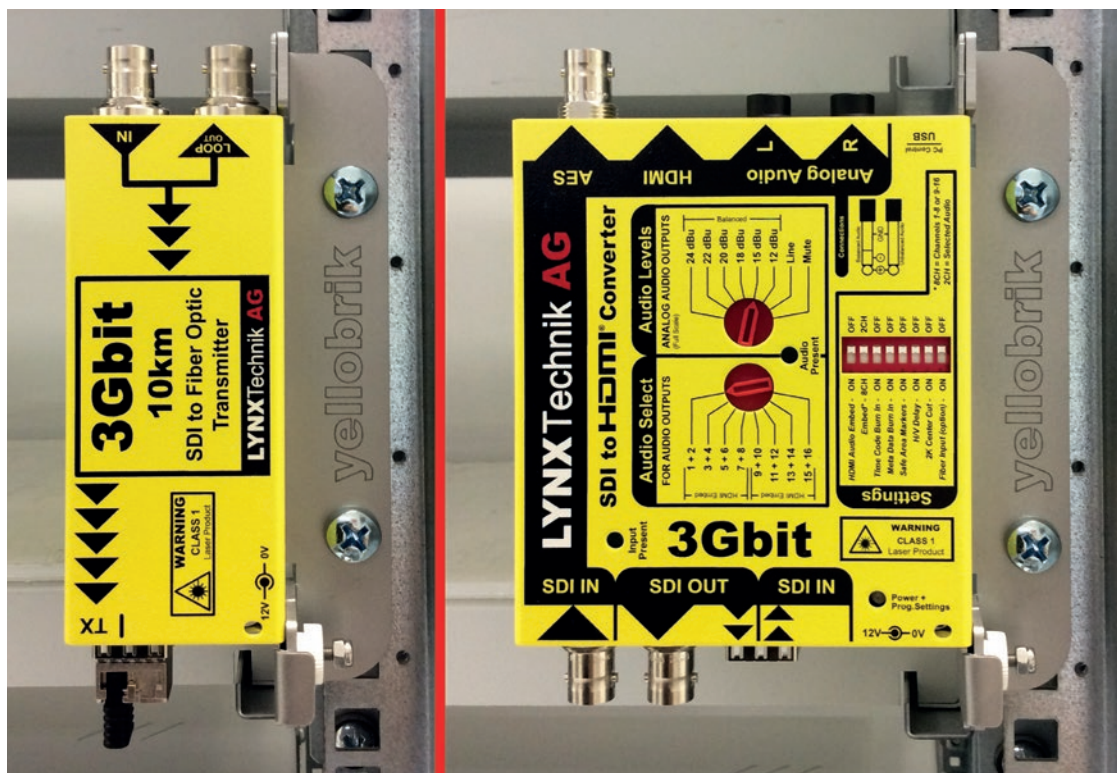

RFR 1001

マウントブラケット yellobrikシングルモジュール用

yellobrik 1台用のレールマウントブラケット

- 丈夫な金属製のマウンティングブラケット
- あらゆるフラットな面に取付け可能
- 19インチラックのレールへの取付けに理想的な形状
- yellobrikモジュール取付には工具不要

RFR 1001 は 1 台の yellobrik を固定するための丈夫なマウントソリューションです。このブラケットは、小型でありながら yellobrik をしっかりと取り付けることができます。

ブラケットは、取り付けたいフラットな面にネジやボルトを使って取り付けることができます。取付け用の穴を使ってラックレールに取り付け、yellobrik をラックレールの内側に、安全で邪魔にならないように配置することができます。

yellobrik モジュールの取付け取外しには工具は必要ありません。

19インチラックレールに取り付けた画像です。

*仕様は予告なく変更することがあります。

yellobrik

LYNXTechnik AG
www.lynx-technik.com